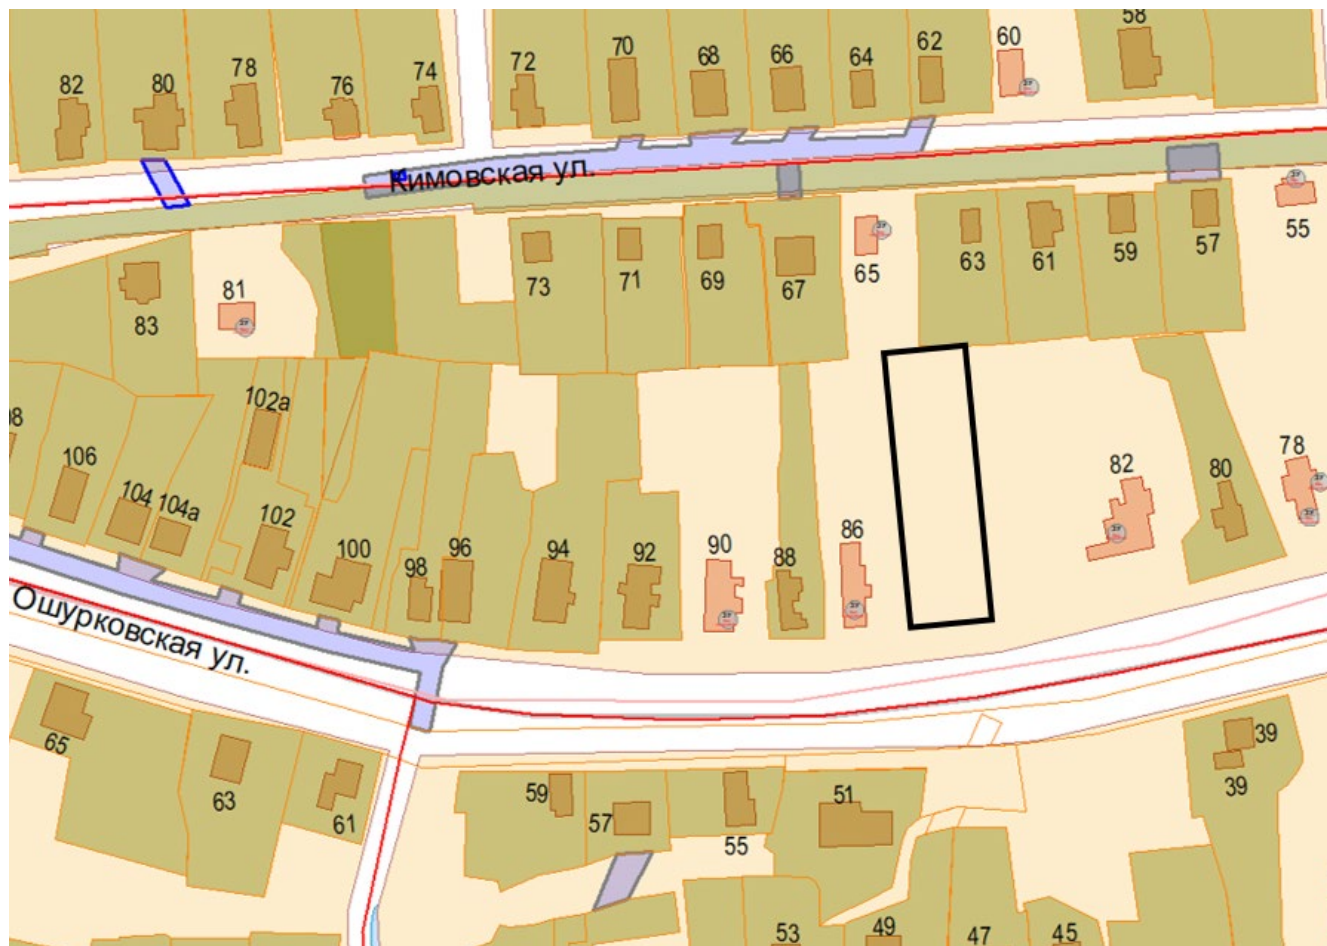

Схема расположения земельного участка

по адресу: Ярославская область, город Рыбинск, Ошурковская ул., з/у 84

Условные обозначения:  Граница земельного участка